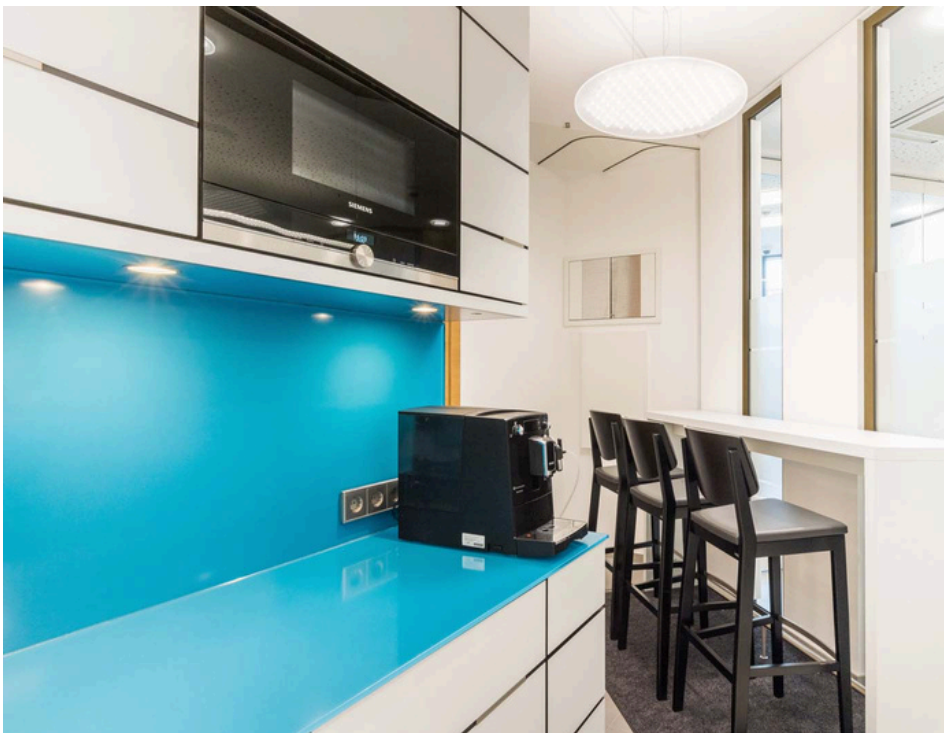

[www.kreor.de](http://www.kreor.de)

**Volksbank Neckartal eG  
Filiale Schönau**

**KREOR**  
ARCHITEKTEN + INGENIEURE

**Die Filiale Schönau** ist mit 4 Personen eine der kleineren Geschäftsstellen der Volksbank Neckartal eG, trotz allem wird auch hier auf eine neue Gestaltung und freundliche Räumlichkeiten Wert gelegt. Die Räume wurden Ende 2015 umgebaut und Anfang 2016 dem Bauherrn übergeben. Die Gestaltung lehnt sich an die zuvor umgebaute Filiale in Waibstadt an, vor allem im Bereich Farbe und Oberflächen.