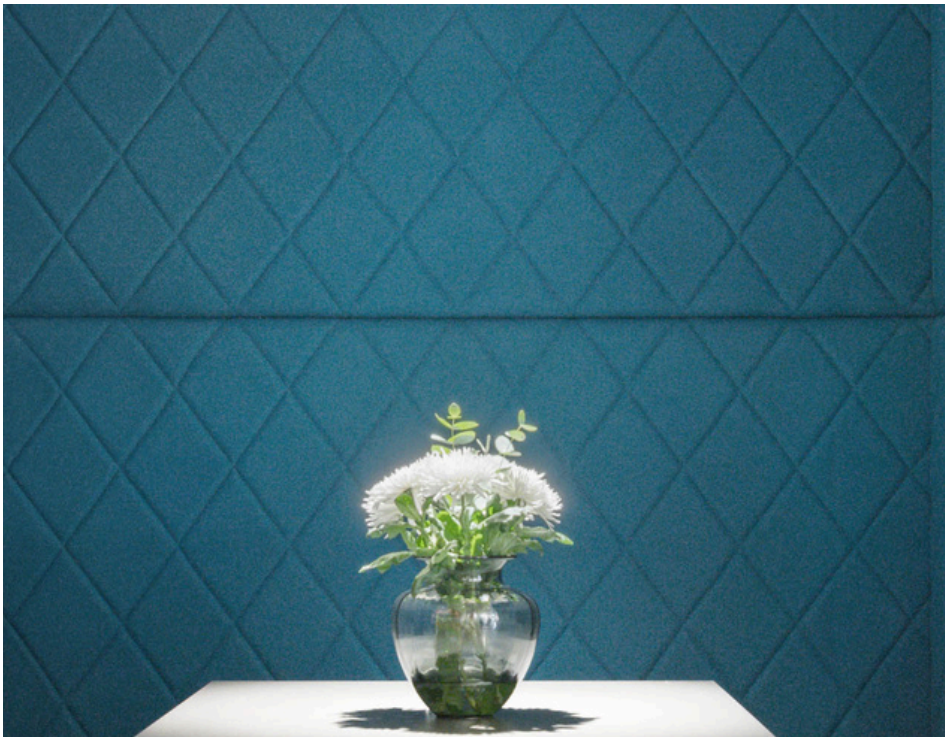

www.kreor.de

**Restaurantumbau
Zelle 18 | Neckarsulm**

KREOR
ARCHITEKTEN + INGENIEURE

Umbau eines Restaurants im historischen Rathaus der Stadt Neckarsulm.

Der Name Zelle 18 leitet sich aus denen sich dort ursprünglich befundenen Gefängniszellen ab. Das Restaurant gibt es bereits, die Aufgabe war die Renovierung und der Umbau des Gastraumes, der Nebenräume sowie der Gebäudetechnik.

Ziel war es eine moderne, gemütliche Atmosphäre zu schaffen und eine geschichtliche Verbindung zu den Räumlichkeiten herzustellen. Erreicht wurde dies durch eine klare Formensprache der Einbauelemente, dem Erhalt historischer Elemente und der Auswahl der Materialität und Textur der Oberflächen.